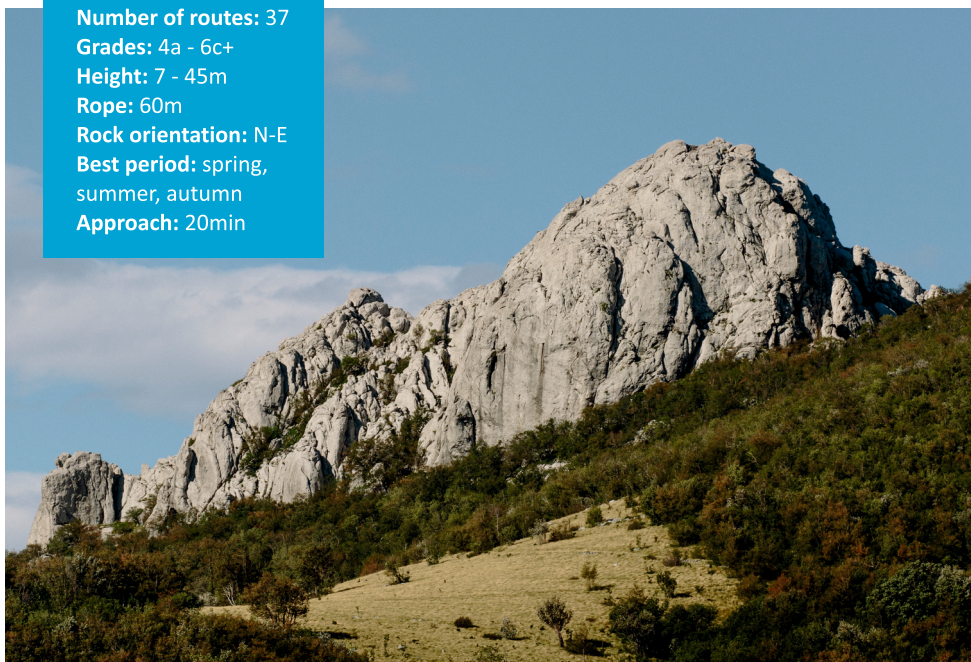

KAMENJAK

Climbing schools paradise

Number of routes: 37
 Grades: 4a - 6c+
 Height: 7 - 45m
 Rope: 60m
 Rock orientation: N-E
 Best period: spring,
 summer, autumn
 Approach: 20min

Routes

1. Tončica / **6a** / 10m
2. Eunika / **6c+** / 10m
3. Šprljo / **5a** / 12m
4. Jaca / **6a** / 12m
5. Mikijev / **4b+** / 10m
6. Bijeli puž / **5c** / 35m
7. Primorski / **6a** / 40m
8. Direttissima / **6a+** / 35m
9. La vita non e un film / **5c** / 35m
10. Storia di brava gente / **6a** / 20m
11. La mahovina / **6a** / 20m
12. Leteći ministrant / **5b** (5b, 4a) / 40m
13. Žljebetina / **4-** (3+, 4-) / 40m
14. Čofko fly / **5c+** / 18m
15. Kardinal / **6a+** (6a+, 4b+) / 45m
16. Fratar / **5b** (5b, 4b+) / 42m
17. Šjor Bepo / **6a+** (6a+, 4a) / 45m
18. Široki kamin / **4a** (4a, 3) / 40m
19. Brat Gašpar i prijan Lovro / **6c** / 40m
20. Jojo / **6c** / 7m
21. Teyecratel / **5c** / 40m
22. Pepo / **5c** / 15m
23. Apeiron / **6a** / 15m
24. Veli Jože / **5c** / 30m
25. Duboki kamin / **4-** / 27m
26. Nemam pojma / **5b** (5b, 4b+) / 40m
27. Školski / **4-** / 25m
28. Logični / **5b** / 30m
29. Ljuska / **4b+** / 20m
30. Loredana / **6c** / 17m
31. Kruška / **4a** / 8m
32. Jabuka / **5c** / 8m
33. Tonka / **6b+** / 15m
34. Beta Centaury / **6a+** / 15m
35. **5b** / 15m
36. **5b** / 13m
37. **5a** / 15m