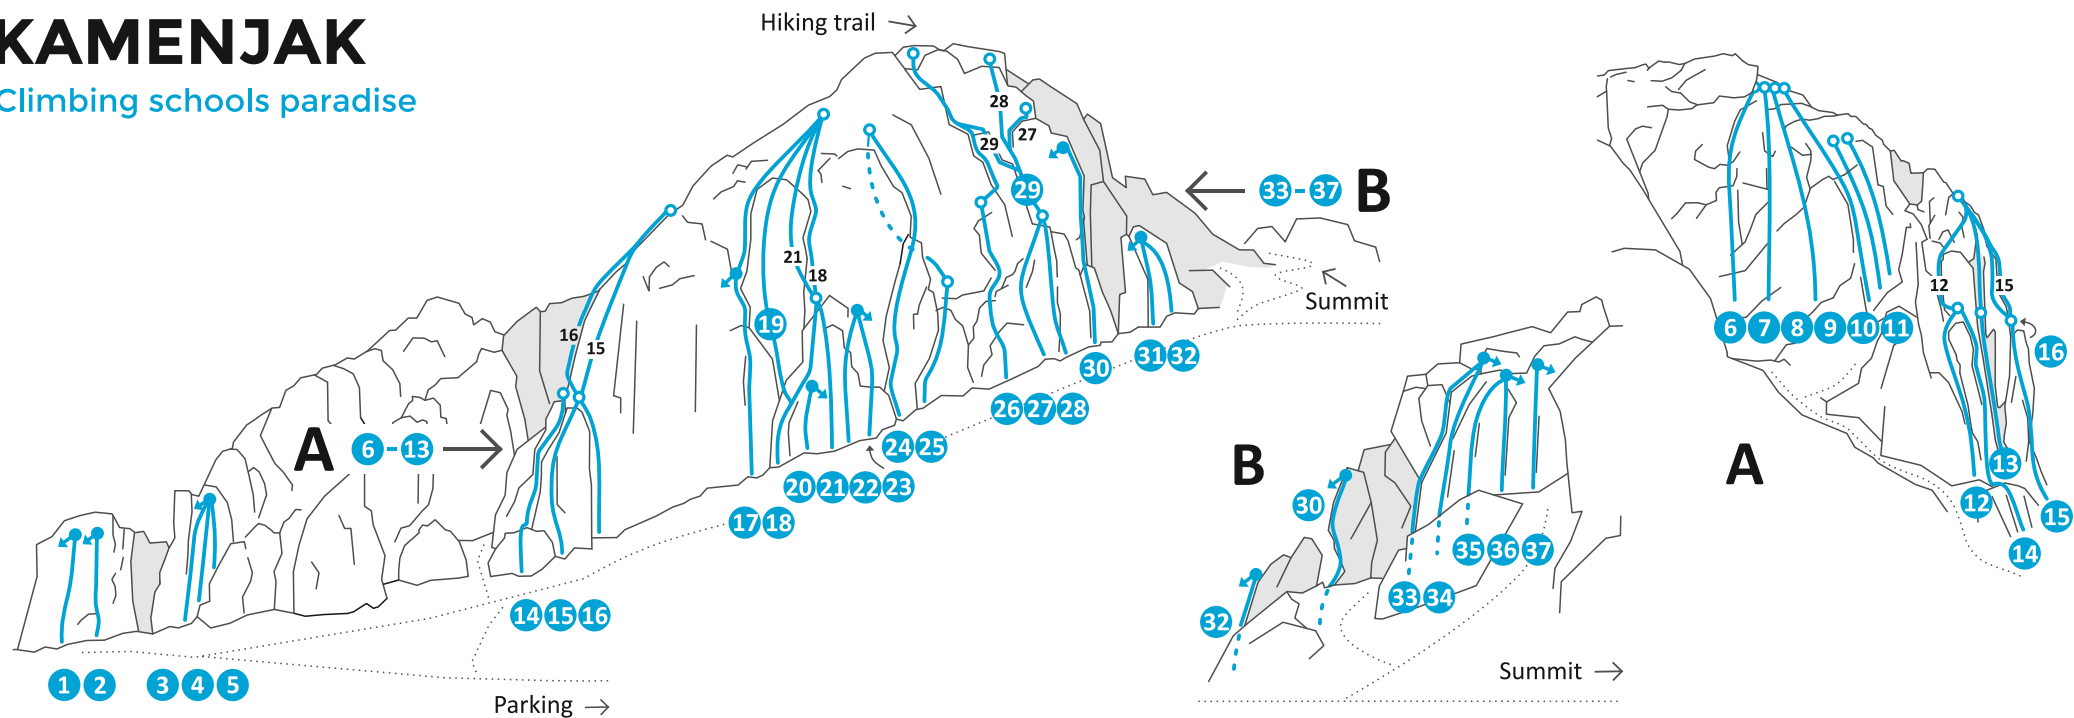

KAMENJAK

Climbing schools paradise

Number of routes: 37
 Grades: 4a - 6c+
 Height: 7 - 45m
 Rope: 60m
 Rock orientation: N-E
 Best period: spring,
 summer, autumn
 Approach: 20min

Routes

1. Tončica / **6a** / 10m
2. Eunika / **6c+** / 10m
3. Šprljo / **5a** / 12m
4. Jaca / **6a** / 12m
5. Mikijev / **4b+** / 10m
6. Bijeli puž / **5c** / 35m
7. Primorski / **6a** / 40m
8. Direttissima / **6a+** / 35m
9. La vita non e un film / **5c** / 35m
10. Storia di brava gente / **6a** / 20m
11. La mahovina / **6a** / 20m
12. Leteći ministrant / **5b** (5b, 4a) / 40m
13. Žljebetina / **4-** (3+, 4-) / 40m
14. Čofko fly / **5c+** / 18m
15. Kardinal / **6a+** (6a+, 4b+) / 45m
16. Fratar / **5b** (5b, 4b+) / 42m
17. Šjor Bepo / **6a+** (6a+, 4a) / 45m
18. Široki kamin / **4a** (4a, 3) / 40m
19. Brat Gašpar i prijan Lovro / **6c** / 40m
20. Jojo / **6c** / 7m
21. Teyecratel / **5c** / 40m
22. Pepo / **5c** / 15m
23. Apeiron / **6a** / 15m
24. Veli Jože / **5c** / 30m
25. Duboki kamin / **4-** / 27m
26. Nemam pojma / **5b** (5b, 4b+) / 40m
27. Školski / **4-** / 25m
28. Logični / **5b** / 30m
29. Ljuska / **4b+** / 20m
30. Loredana / **6c** / 17m
31. Kruška / **4a** / 8m
32. Jabuka / **5c** / 8m
33. Tonka / **6b+** / 15m
34. Beta Centaury / **6a+** / 15m
35. **5b** / 15m
36. **5b** / 13m
37. **5a** / 15m